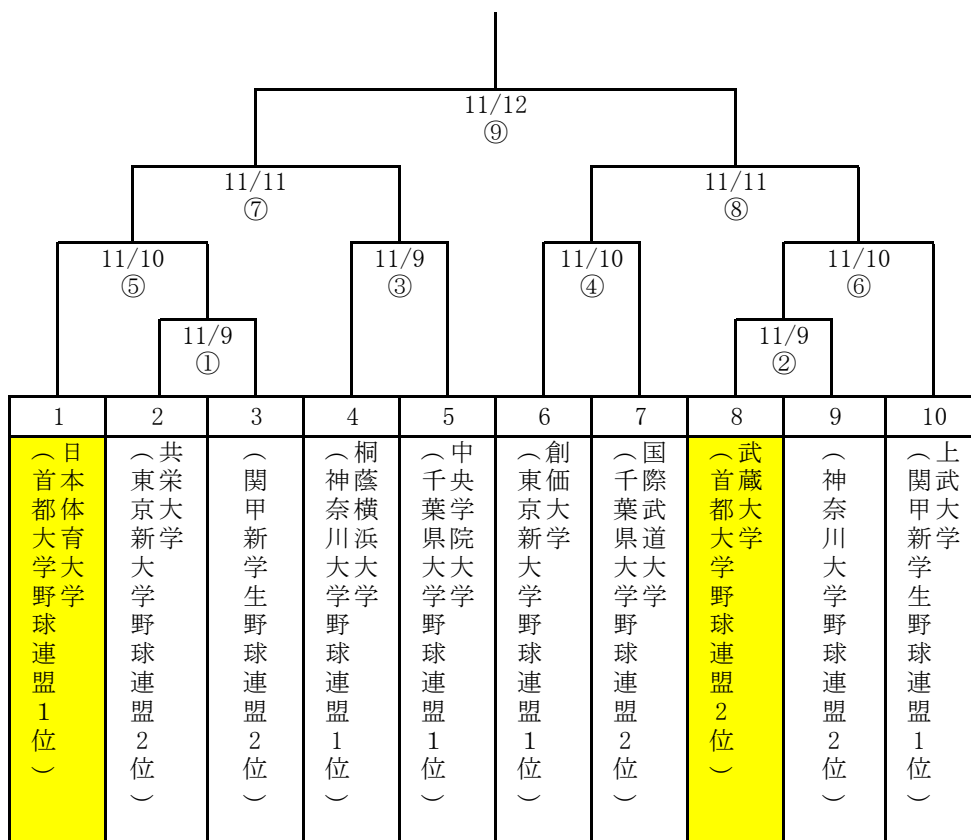

横浜市長杯争奪

第16回 関東地区大学野球選手権大会

- 各地区1位校の抽選(1・4・5・6・10)
- 各地区2位校の抽選(2・3・7・8・9)
(1位校が3校になった山の方に、異なるリーグの2位校が自動的に①で対戦となる)
- 日程
 - 11月9日 (月) 開会式 8:50 ①9:00 ②12:30 ③16:00
 - 11月10日 (火) ④9:00 ⑤12:30 ⑥16:00
 - 11月11日 (水) ⑦10:30 ⑧14:00
 - 11月12日 (木) ⑨12:30 閉会式 試合終了後
 - 11月13日 (金) 予備日
- 数字の若い方が1塁側のベンチとする
- 当日の攻守はジャンケンで決定する(マネージャーがメンバー交換の時に)