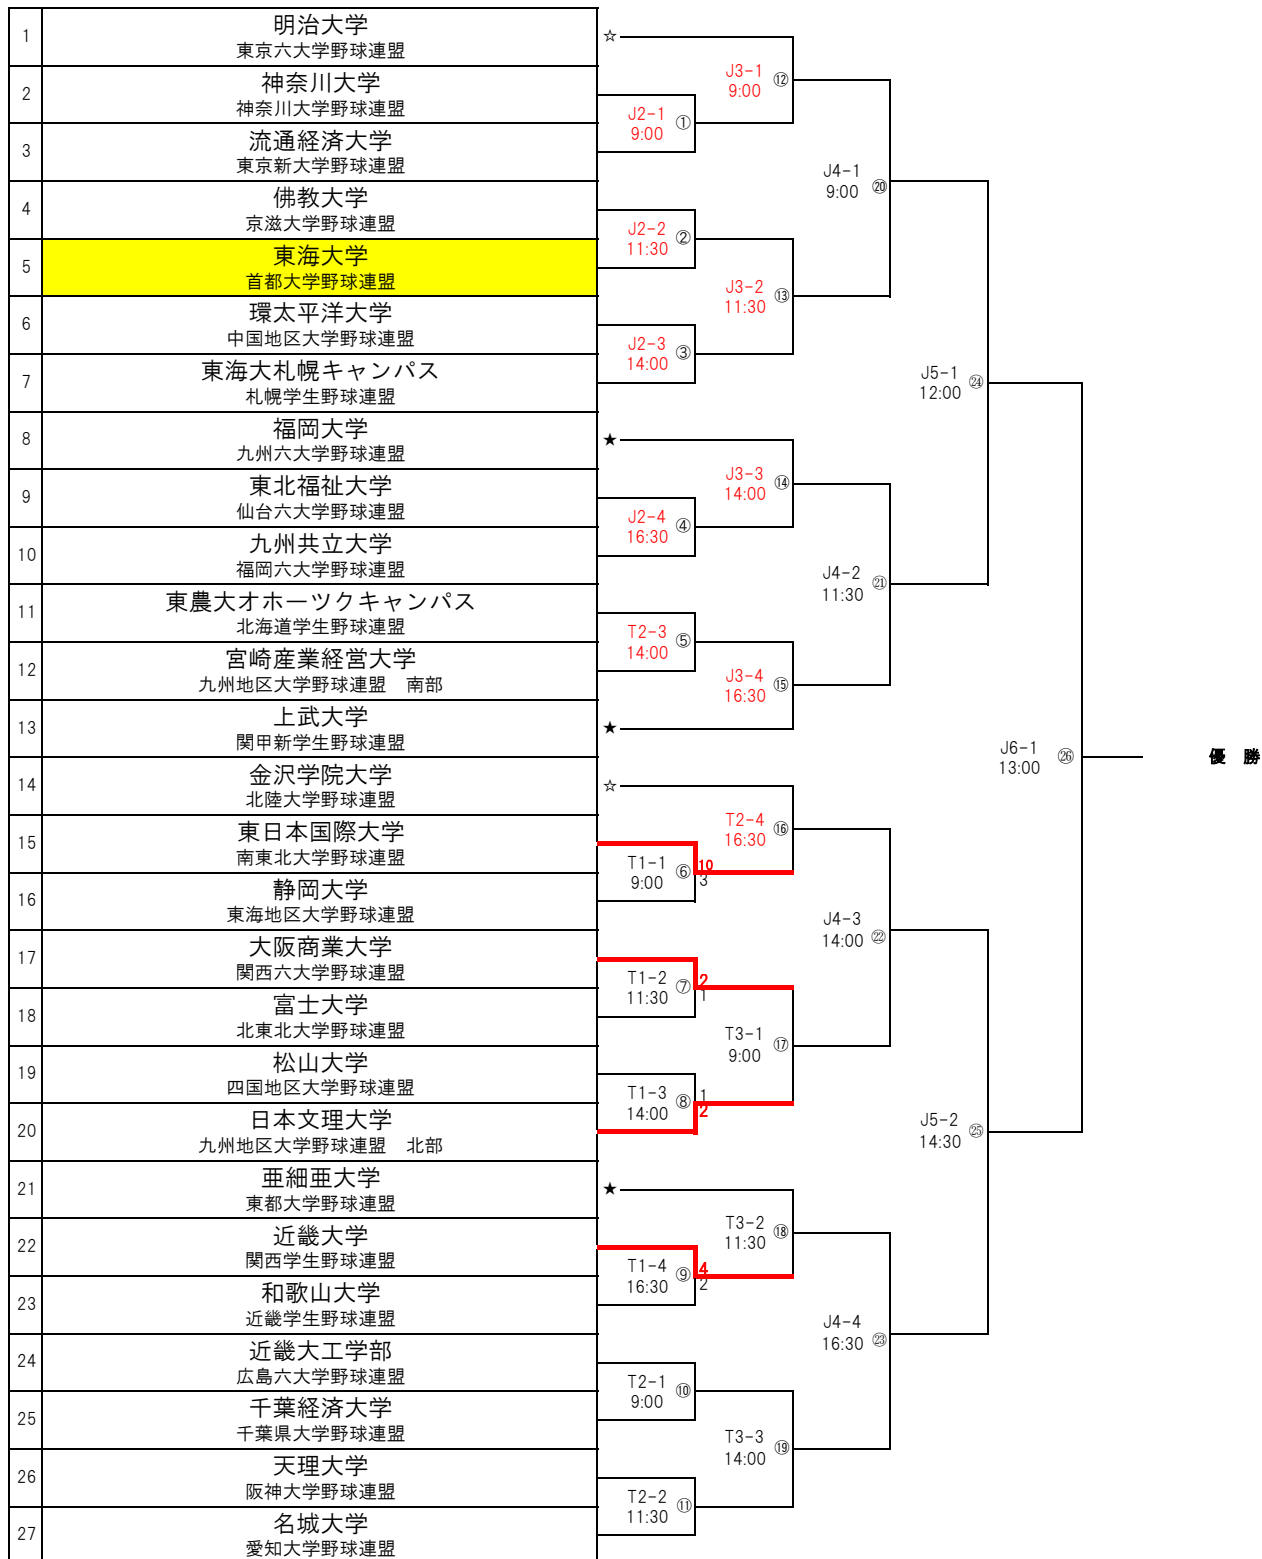

## 第71回全日本大学野球選手権大会 組み合わせ表

《 期 間 》

2022年6月6日(月)～12日(日) ※雨天順延

《 会 場 》

明治神宮野球場、東京ドーム

《開会式》

6月5日(日) 午後2時半より 於・明治神宮会館

《選手宣誓》

九州地区大学野球連盟北部代表校

《始球式》

山口 高志 氏 (第21回大会優勝校・関西大学)

《試合時間》		9:00	11:30	14:00	16:30
6(月)	神宮	中止	中止	中止	
	ドーム	⑥	⑦	⑧	⑨
7(火)	神宮	①	②	③	④
	ドーム	⑩	⑪	⑮	⑯
8(水)	神宮	⑫	⑬	⑭	⑰
	ドーム	⑱	⑲		
9(木)	神宮	⑳	㉑	㉒	㉓
10(金)	神宮	予備日			
11(土)	神宮	㉔ 12:00		㉕ 14:30	
12(日)	神宮	㉖ 13:00			

※シード校

☆前回大会優勝・準優勝校

★前回大会ベスト4と、過去10大会で優勝校を最も多く輩出した連盟