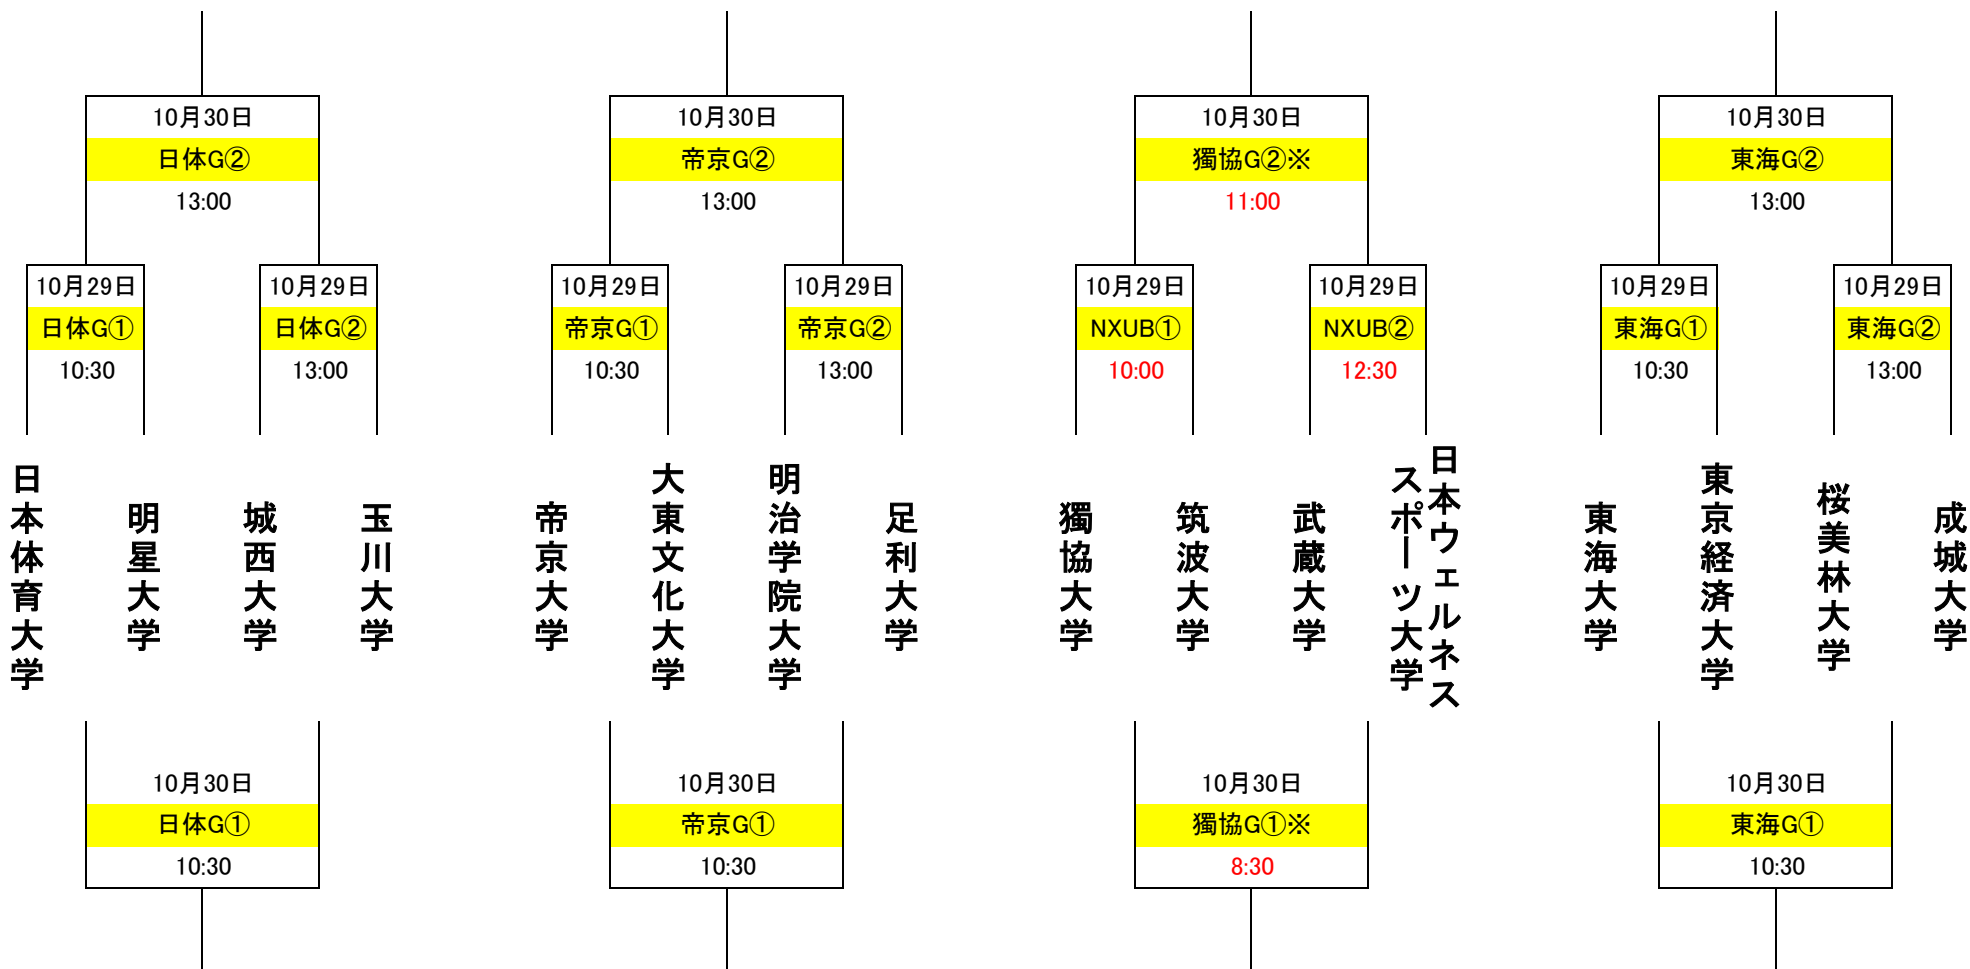

2022年度 首都大学野球新人戦 組合せ表

期間：10/29(土)、30(日)

球場：日本体育大学健志台野球場 東海大学土屋野球場 帝京大学野球場
 獨協大学天野貞祐記念球場 NX浦和ポールパーク

※10/30の獨協大学野球場においては試合開始時刻が8時30分と早いため、獨協大学のカードを第1試合とする。